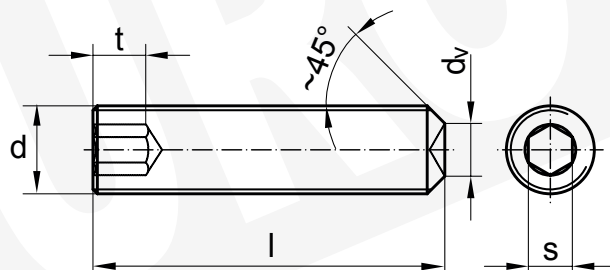

Wkręty dociskowe bez łba z gniazdem sześciokątnym i końcem wgłębionym

Gewindestifte
 Hexagon socket set screws with cup point

d		M3	M4	M5	M6	M8	M10	M12	M16	M20	M24
P		0,5	0,7	0,8	1	1,25	1,5	1,75	2	2,5	3
d _v	min	1,15	1,75	2,25	2,75	4,7	5,7	7,64	9,64	13,57	15,57
	max	1,4	2	2,5	3	5	6	8	10	14	16
s		1,5	2	2,5	3	4	5	6	8	10	12

P - podziałka gwintu